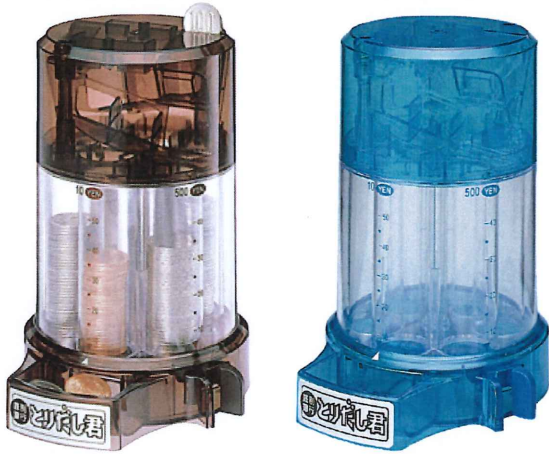

## 銭別銀行 とりだし君

売価:1,680円(税抜)

6種類のコインを自動選別。  
必要なコインを一枚ずつ取り出せます。

ブラウン

4 975317 104702

ブルー

4 975317 104733

| 商品カラー | JANコード | TC-No |
|-------|--------|-------|
| ブラウン  | 104702 | 1047A |
| ブルー   | 104733 | 1047C |

## L.E.D デジタルコインピット

売価:2,500円(税抜)

— オート カウント デジタルバンク —

合計金額が L.E.D 表示で確認出来る貯金箱!

- ◆コインを入れると1円玉から500円玉まで自動的に検知します。
- ◆投入した金額が表示されます。
- ◆続けて、中に入っている合計金額が表示されます。

ホワイト

4 975317 193812

ブラック

4 975317 193829

対象年齢6才以上

単3乾電池2本使用(別売)

| 商品カラー | JANコード | TC-No |
|-------|--------|-------|
| ホワイト  | 193812 | 1938A |
| ブラック  | 193829 | 1938B |

入数:各18個  
商品サイズ:W150×D84×H150  
パッケージサイズ:W158×H162×D94  
【材質】本体:ABS  
パネル:PET  
MADE IN CHINA

## ヴィクトリーバンク VICTORY BANK

売価:1,800円(税抜)

カップが満杯になると約10万円貯まる貯金箱!

- ・コインが選別される。
- ・500円玉だけがカップに貯まる。
- ・500円玉以外のコインは見えない所に貯まる。

ゴールド

4 975317 192617

シルバー

4 975317 192624